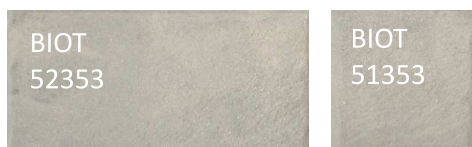

Terasová betonová dlažba s ÚV lakem

ČSN EN 1339

Vyrobena nejnovější technologií

Rozměry 20/20/4,2 cm 40/20/4,2 cm 40/40/4,2 cm 60/40/4,2 cm

- 3 barevně stálé odstíny - žlutá, hnědá žíhaná, béžovošedá
- zvýšená odolnost proti mrazu a rozmrazovacím solím
- odolná proti vysokým teplotám
- bez betonových výkvětů
- minimální nasákavost vody
- lehce udržovatelná i při velikém znečištění
- zvýšený samočistící efekt s možností udržování vysokým tlakem až 35 bar
- proti plíšňová a proti mechová úprava
- recyklovatelná a šetřící životní prostředí